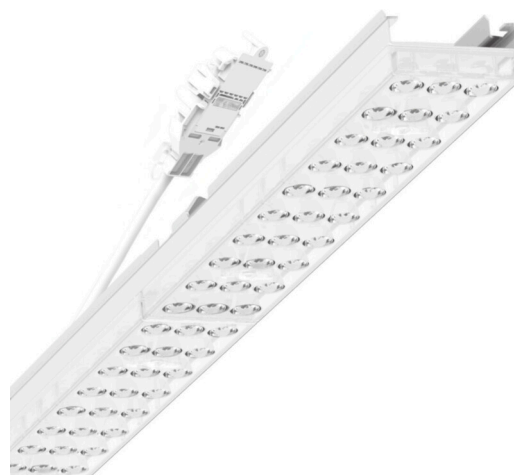

параметры

номер заказа	19465006150
код EAN	4020863409495
номер таможенного тарифа	94051190
Знак прохождения контроля	IP 20, класс защиты I, y 65° < 3000 cd/m², ENEC10 VDE, F, HACCP DIN10500/Food/IFS-пригодность для применения/BRC, Indoor, CE
Степень ударопрочности IK	IK03 (-20°C bis 45°C)
Температура окружения	ta -20°C в 45°C
Особые свойства	Готовность к IoT «Ready for IoT»
Гарантийный срок	5 лет
Государственные программы поддержки	BEG - государственные субсидии для энергосберегающих зданий (действительна только для Германии)

электротехника

Балласт	Электронный драйвер DALI2 (1 штука)
Мощность системы	26W
сетевое напряжение	230V/50Hz
автоматический предохранитель (пусковой ток)	13 штук/B10, 21 штук/B16, 21 штук/C10, 35 штук/C16
класс энергосбережения/Источник света	D

DEEP-LINK

<https://www.regiolux.de/ru/article/19465006150>

Ссылка	LED 4000lm 865
ηLB	100 %
Φ ↓/↑	99 % / 1 %
UGR поп./вдоль дисплей	18.1 / 16.8 65° < 3000cd/m²