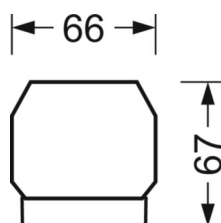

Ссылка	LED 4000lm 865
ηLB	100 %
Φ ↓/↑	99 % / 1 %
UGR поп./вдоль дисплей	18.1 / 16.8 65° < 3000cd/m²