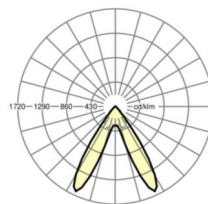

параметры

номер заказа	19465006150
код EAN	4020863409495
номер таможенного тарифа	94051190
Знак прохождения контроля	IP 20, класс защиты I, y 65° < 3000 cd/m², ENEC10 VDE, F, HACCP DIN10500/Food/IFS-пригодность для применения/BRC, Indoor, CE
Степень ударопрочности IK	IK03 (-20°C bis 45°C)
Температура окружения	ta -20°C в 45°C
Особые свойства	Готовность к IoT «Ready for IoT»
Гарантийный срок	5 лет
Государственные программы поддержки	BEG - государственные субсидии для энергосберегающих зданий (действительна только для Германии)

электротехника

Балласт	Электронный драйвер DALI2 (1 штука)
Мощность системы	26W
сетевое напряжение	230V/50Hz
автоматический предохранитель (пусковой ток)	13 штук/B10, 21 штук/B16, 21 штук/C10, 35 штук/C16
класс энергосбережения/Источник света	D

DEEP-LINK

<https://www.regiolux.de/ru/article/19465006150>