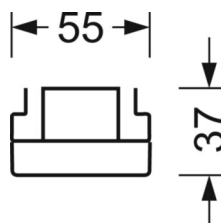

Ссылка	LED 4000lm 865
ηLB	100 %
Φ ↓/↑	99 % / 1 %
UGR поп./вдоль дисплей	18.1 / 16.8 65° < 3000cd/m²